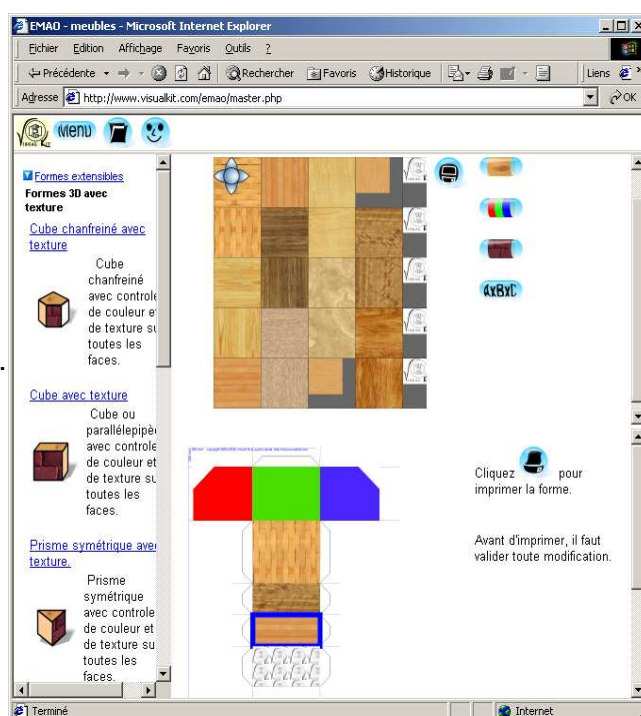

EMAO

Maquettage

Assisté par

Ordinateur

www.visualkit.com

Le maquettage pour le particulier, simplement et à moindre coût

Un ordinateur, une imprimante, du carton, des feuilles cartonnées, des ciseaux et de la colle. C'est tout ce qu'il faut pour réaliser les volumes des maquettes Visual Kit.

En phase d'aménagement, il est difficile de visualiser concrètement le rendu final. www.visualkit.com offre la possibilité de réaliser soi-même des maquettes de son mobilier, soit en formes libres, soit à partir d'une bibliothèque de meubles de fabricants-partenaires.

Basé sur la technologie **EMAO**, notre site Internet permet de choisir les formes, la dimension, la couleur ou la texture des objets à imprimer.

Une fois imprimés, coupés et assemblés, il ne reste qu'à laisser libre cours à ses envies.

L'internaute suit la méthode proposée par Visual Kit pour obtenir la forme finale.