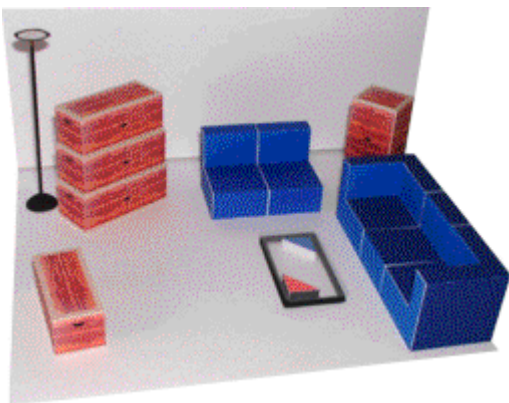

Une offre complète

du virtuel à la  
**3D Tactile**

Grâce à son savoir faire unique et breveté de maquettage assisté par ordinateur, VISUAL KIT propose des produits et des services destinés aux professionnels et aux particuliers dans les domaines du mobilier et de l'aménagement de l'habitat.

Le service de base de Visual Kit consiste à transférer du mobilier du monde réel en formes imprimables prêtes à découper.

Vos visuels produits prennent du volume entre les mains de vos clients, qui peuvent les mettre en scène.